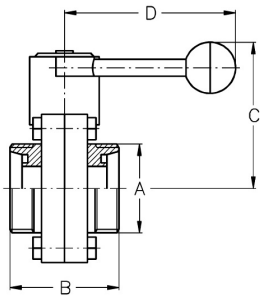

Scheibenventile / Lebensmitteltechnik, Chemietechnik

Art.Nr. EUR Art.Nr. EUR

Scheibenventil GG

DN	A	B	C	D		AISI304-VMQ	AISI316L-VMQ
10	Rd 28x1/8"	78	79	105		440330	Anfrage 440430
15	Rd 34x1/8"	78	79	105		440331	Anfrage 440431
20	Rd 44x1/6"	78	79	105		440332	Anfrage 440432
25	Rd 52x1/6"	64	89	107		440333	165,70 440433
32	Rd 58x1/6"	64	91	107		440334	171,40 440434
40	Rd 65x1/6"	72	94	137		440335	176,60 440435
50	Rd 78x1/6"	72	100	137		440336	190,80 440436
65	Rd 95x1/6"	76	109	137		440337	227,40 440437
3"	Rd 104x1/6"	90	124	165		440307	326,40 440407
80	Rd 110x1/4"	100	124	167		440338	326,50 440438
100	Rd 130x1/4"	104	135	167		440339	401,60 440439
125	Rd 160x1/4"	112	162	248		440341	Anfrage 440441
150	Rd 190x1/4"	124	177	248		440342	Anfrage 440442

Antriebe, Dichtungen etc. siehe Kapitel Ventile D1.2. DN10 - DN20 nur mit Kunststoffhandgriff.

Scheibenventil GK

DN	A	B	C	D		AISI304-VMQ	AISI316L-VMQ
25	Rd 52x1/6"	74	89	107		440533	190,80 440633
32	Rd 58x1/6"	78	91	107		440534	204,20 440634
40	Rd 65x1/6"	87	94	137		440535	206,50 440635
50	Rd 78x1/6"	89	100	137		440536	224,30 440636
65	Rd 95x1/6"	95	109	137		440537	282,60 440637
3"	Rd 104x1/6"	107	124	165		440507	394,50 440607
80	Rd 110x1/4"	117	124	167		440538	395,90 440638
100	Rd 130x1/4"	128	135	167		440539	501,20 440639
125	Rd 160x1/4"	146	162	248		440541	Anfrage 440641
150	Rd 190x1/4"	161	177	248		440542	Anfrage 440642

Antriebe, Dichtungen etc. siehe Kapitel Ventile D1.2.

Scheibenventil GS

DN	A	B	C	D		AISI304-VMQ	AISI316L-VMQ
25	Rd 52x1/6"	52	89	107		440733	160,10 440833
32	Rd 58x1/6"	53	91	107		440734	164,80 440834
40	Rd 65x1/6"	61	94	137		440735	167,50 440835
50	Rd 78x1/6"	61	100	137		440736	181,20 440836
65	Rd 95x1/6"	63	109	137		440737	224,30 440837
80	Rd 110x1/4"	80	124	167		440738	324,80 440838
100	Rd 130x1/4"	84	135	167		440739	388,90 440839
125	Rd 160x1/4"	112	162	248		440741	Anfrage 440841
150	Rd 190x1/4"	124	177	248		440742	Anfrage 440842