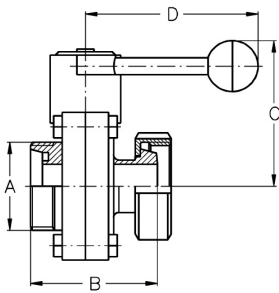

Scheibenventile / Lebensmitteltechnik, Chemietechnik

Art.Nr. EUR Art.Nr. EUR

Scheibenventil GG

DN	A	B	C	D		AISI304-VMQ	AISI316L-VMQ
10	Rd 28x1/8"	78	79	105		440330	Anfrage 440430
15	Rd 34x1/8"	78	79	105		440331	Anfrage 440431
20	Rd 44x1/6"	78	79	105		440332	Anfrage 440432
25	Rd 52x1/6"	64	89	107		440333	165,70 440433
32	Rd 58x1/6"	64	91	107		440334	171,40 440434
40	Rd 65x1/6"	72	94	137		440335	176,60 440435
50	Rd 78x1/6"	72	100	137		440336	190,80 440436
65	Rd 95x1/6"	76	109	137		440337	227,40 440437
3"	Rd 104x1/6"	90	124	165		440307	326,40 440407
80	Rd 110x1/4"	100	124	167		440338	326,50 440438
100	Rd 130x1/4"	104	135	167		440339	401,60 440439
125	Rd 160x1/4"	112	162	248		440341	Anfrage 440441
150	Rd 190x1/4"	124	177	248		440342	Anfrage 440442

Antriebe, Dichtungen etc. siehe Kapitel Ventile D1.2. DN10 - DN20 nur mit Kunststoffhandgriff.

Scheibenventil GK

DN	A	B	C	D		AISI304-VMQ	AISI316L-VMQ
25	Rd 52x1/6"	74	89	107		440533	190,80 440633
32	Rd 58x1/6"	78	91	107		440534	204,20 440634
40	Rd 65x1/6"	87	94	137		440535	206,50 440635
50	Rd 78x1/6"	89	100	137		440536	224,30 440636
65	Rd 95x1/6"	95	109	137		440537	282,60 440637
3"	Rd 104x1/6"	107	124	165		440507	394,50 440607
80	Rd 110x1/4"	117	124	167		440538	395,90 440638
100	Rd 130x1/4"	128	135	167		440539	501,20 440639
125	Rd 160x1/4"	146	162	248		440541	Anfrage 440641
150	Rd 190x1/4"	161	177	248		440542	Anfrage 440642

Antriebe, Dichtungen etc. siehe Kapitel Ventile D1.2.

Scheibenventil GS

DN	A	B	C	D		AISI304-VMQ	AISI316L-VMQ
25	Rd 52x1/6"	52	89	107		440733	160,10 440833
32	Rd 58x1/6"	53	91	107		440734	164,80 440834
40	Rd 65x1/6"	61	94	137		440735	167,50 440835
50	Rd 78x1/6"	61	100	137		440736	181,20 440836
65	Rd 95x1/6"	63	109	137		440737	224,30 440837
80	Rd 110x1/4"	80	124	167		440738	324,80 440838
100	Rd 130x1/4"	84	135	167		440739	388,90 440839
125	Rd 160x1/4"	112	162	248		440741	Anfrage 440841
150	Rd 190x1/4"	124	177	248		440742	Anfrage 440842