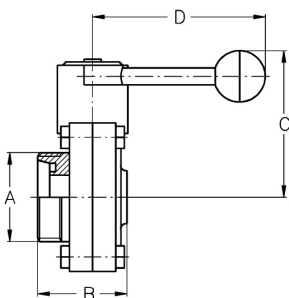

Scheibenventile / Lebensmitteltechnik, Chemietechnik

Art.Nr. EUR Art.Nr. EUR

Scheibenventil GG

DN	A	B	C	D		AISI304-VMQ	AISI316L-VMQ
10	Rd 28x1/8"	78	79	105		440330	Anfrage 440430
15	Rd 34x1/8"	78	79	105		440331	Anfrage 440431
20	Rd 44x1/6"	78	79	105		440332	Anfrage 440432
25	Rd 52x1/6"	64	89	107		440333	165,70 440433
32	Rd 58x1/6"	64	91	107		440334	171,40 440434
40	Rd 65x1/6"	72	94	137		440335	176,60 440435
50	Rd 78x1/6"	72	100	137		440336	190,80 440436
65	Rd 95x1/6"	76	109	137		440337	227,40 440437
3"	Rd 104x1/6"	90	124	165		440307	326,40 440407
80	Rd 110x1/4"	100	124	167		440338	326,50 440438
100	Rd 130x1/4"	104	135	167		440339	401,60 440439
125	Rd 160x1/4"	112	162	248		440341	Anfrage 440441
150	Rd 190x1/4"	124	177	248		440342	Anfrage 440442

Antriebe, Dichtungen etc. siehe Kapitel Ventile D1.2. DN10 - DN20 nur mit Kunststoffhandgriff.

Scheibenventil GK

DN	A	B	C	D		AISI304-VMQ	AISI316L-VMQ
25	Rd 52x1/6"	74	89	107		440533	190,80 440633
32	Rd 58x1/6"	78	91	107		440534	204,20 440634
40	Rd 65x1/6"	87	94	137		440535	206,50 440635
50	Rd 78x1/6"	89	100	137		440536	224,30 440636
65	Rd 95x1/6"	95	109	137		440537	282,60 440637
3"	Rd 104x1/6"	107	124	165		440507	394,50 440607
80	Rd 110x1/4"	117	124	167		440538	395,90 440638
100	Rd 130x1/4"	128	135	167		440539	501,20 440639
125	Rd 160x1/4"	146	162	248		440541	Anfrage 440641
150	Rd 190x1/4"	161	177	248		440542	Anfrage 440642

Antriebe, Dichtungen etc. siehe Kapitel Ventile D1.2.

Scheibenventil GS

DN	A	B	C	D		AISI304-VMQ	AISI316L-VMQ
25	Rd 52x1/6"	52	89	107		440733	160,10 440833
32	Rd 58x1/6"	53	91	107		440734	164,80 440834
40	Rd 65x1/6"	61	94	137		440735	167,50 440835
50	Rd 78x1/6"	61	100	137		440736	181,20 440836
65	Rd 95x1/6"	63	109	137		440737	224,30 440837
80	Rd 110x1/4"	80	124	167		440738	324,80 440838
100	Rd 130x1/4"	84	135	167		440739	388,90 440839
125	Rd 160x1/4"	112	162	248		440741	Anfrage 440841
150	Rd 190x1/4"	124	177	248		440742	Anfrage 440842